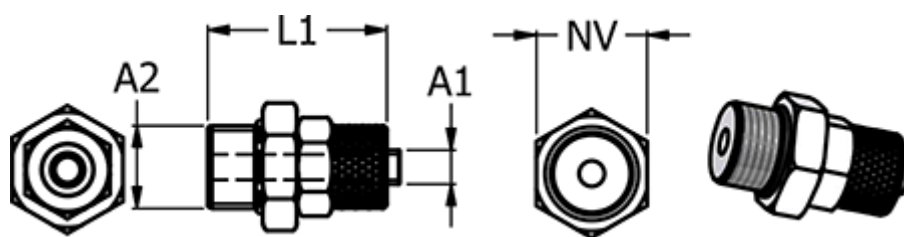

Varenummer: 5861111210

Beskrivelse: Push-on fitting 11.1012-10, metal Ø10/8-G 1/2"  
Lige union

## Mål

Gevind A2	= G 1/2"
L1	= 33
NV	= 24
Slangediameter A2	= 10/8